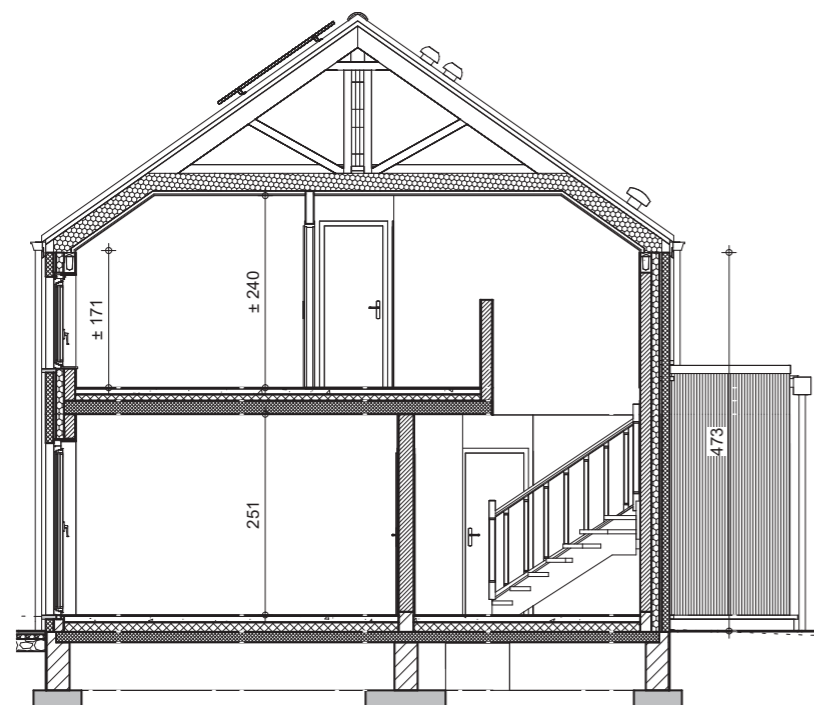

VERLAINE

LOT
4

*Video du projet,
prix et
disponibilités*

084 22 09 80
maisons@thomas-piron.eu
www.thomas-piron.eu

Rez-de-chaussée

Etage

Coupe

Façade avant

Façade arrière

Pignon gauche

LOT
4

SURFACE HABITABLE: 179 m²
SUPERFICIE TERRAIN: 713 m²