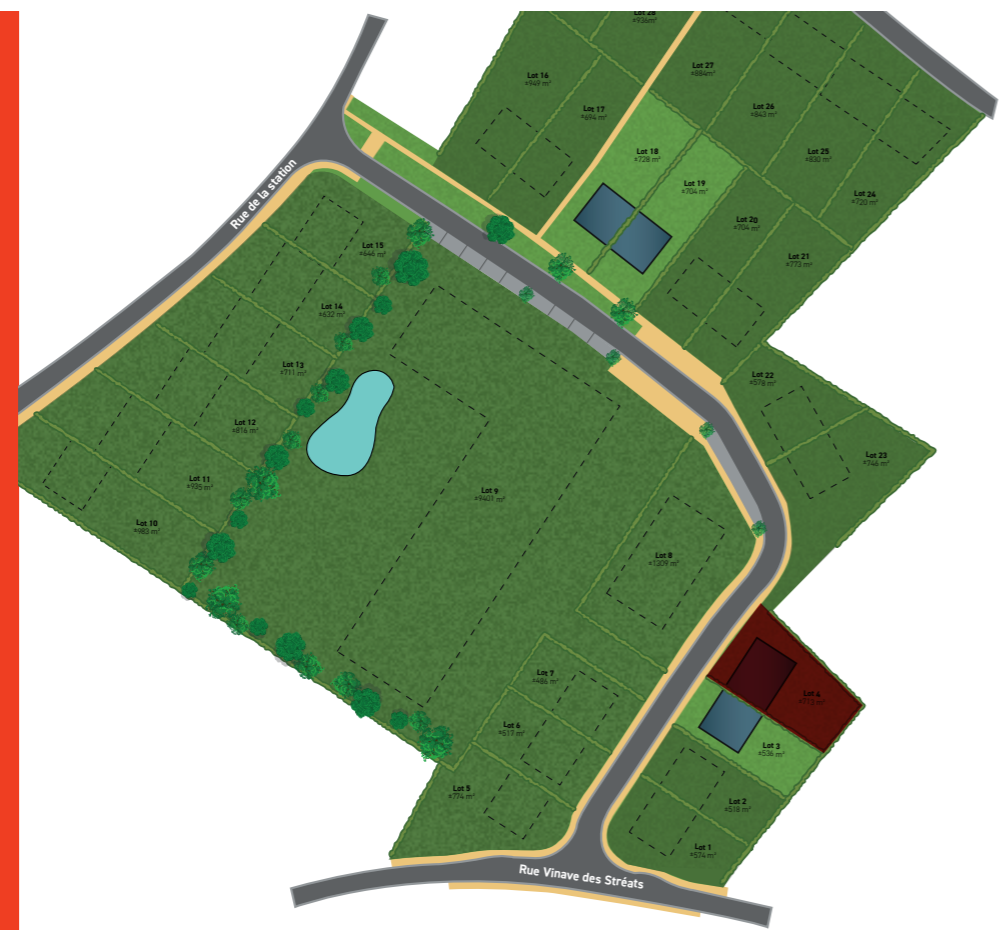

VERLAINE

LOT
4

*Video du projet,
prix et
disponibilités*

084 22 09 80
maisons@thomas-piron.eu
www.thomas-piron.eu

Rez-de-chaussée

Etage

Coupe

Façade avant

Façade arrière

Pignon gauche

LOT
4

SURFACE HABITABLE: 179 m²
SUPERFICIE TERRAIN: 713 m²