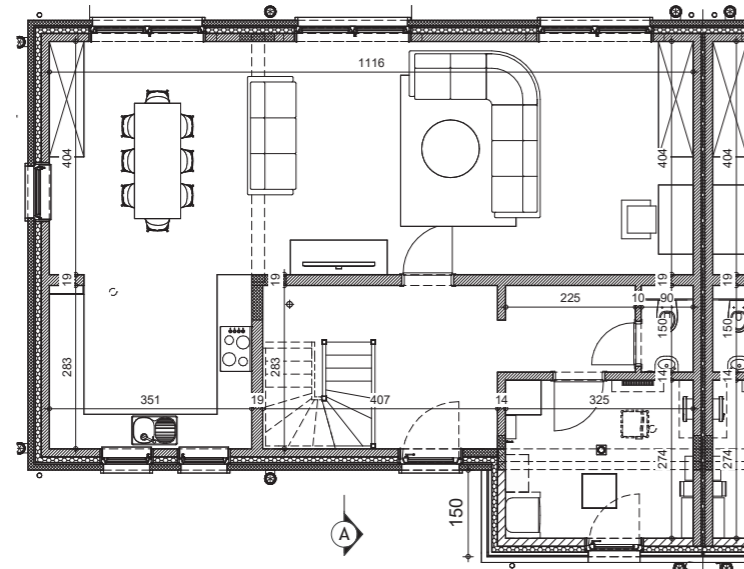

VERLAINE

LOT
4

*Video du projet,
prix et
disponibilités*

084 22 09 80
maisons@thomas-piron.eu
www.thomas-piron.eu

Rez-de-chaussée

Etage

Coupe

Façade avant

Façade arrière

Pignon gauche

LOT
4

SURFACE HABITABLE: 179 m²
SUPERFICIE TERRAIN: 713 m²