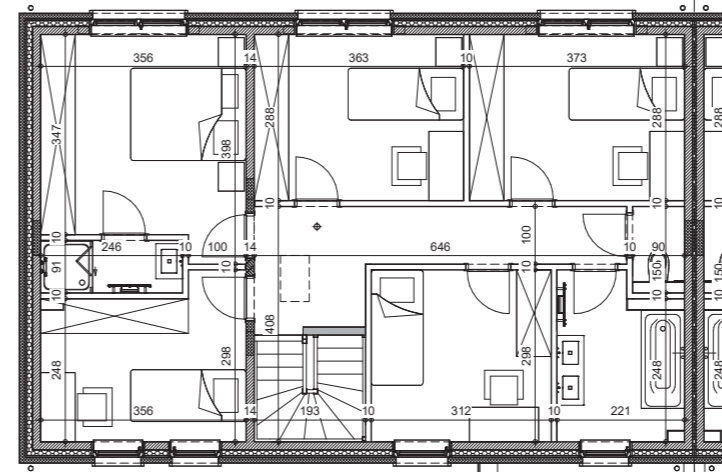

VERLAINE

LOT
4

*Video du projet,
prix et
disponibilités*

084 22 09 80
maisons@thomas-piron.eu
www.thomas-piron.eu

Rez-de-chaussée

Etage

Coupe

Façade avant

Façade arrière

Pignon gauche

LOT
4

SURFACE HABITABLE: 179 m²
SUPERFICIE TERRAIN: 713 m²